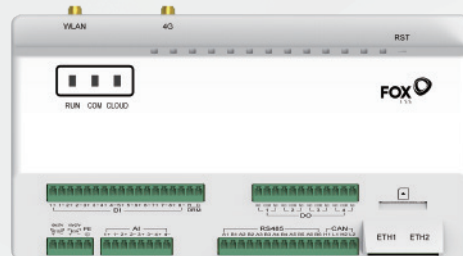

EMBox

SISTEMA DI GESTIONE INTELLIGENTE DELL'ENERGIA

- Funziona con un massimo di 30 dispositivi
- Fino a sei (6) interfacce 485
- Fino a due (2) connessioni Ethernet e due (2) porte CAN
- Wi-Fi/4G per la comunicazione esterna
- Controllo intelligente dell'energia
- Configurazione e monitoraggio locali
- Distribuzione automatica degli indirizzi Modbus
- Impostazione dei parametri dei prodotti Fox ESS in batch e aggiornamenti del firmware
- Controllo della potenza attiva e reattiva
- Compatibile con Fox ESS Cloud, non è richiesta alcuna APP aggiuntiva

MULTI-RETE

Ethernet, 485, contatore di energia, ecc.

INTEGRAZIONE DEI DISPOSITIVI

Progettato per durare nel tempo con la massima flessibilità. Adatto per l'installazione all'esterno.

CONTROLLO INTELLIGENTE DELL'ENERGIA

Controllo della priorità energetica di più dispositivi.

INTEGRAZIONE DEL SISTEMA

Può essere integrato in un'applicazione più sofisticata.

È il più recente sistema di gestione intelligente dell'energia di Fox ESS. EMBox funge da hub centrale di dati per tutti gli inverter solari, gli inverter ibridi, i caricatori EV, le pompe di calore e le stazioni meteorologiche esterne di Fox ESS.

EMBox può integrare fino a 30 dispositivi e offrire molteplici soluzioni di gestione energetica. Inoltre, fornisce una flessibilità di progettazione del sistema per diverse applicazioni.

Per maggiori informazioni sulla gamma di Fox ESS, visitate:

www.fox-ess.com